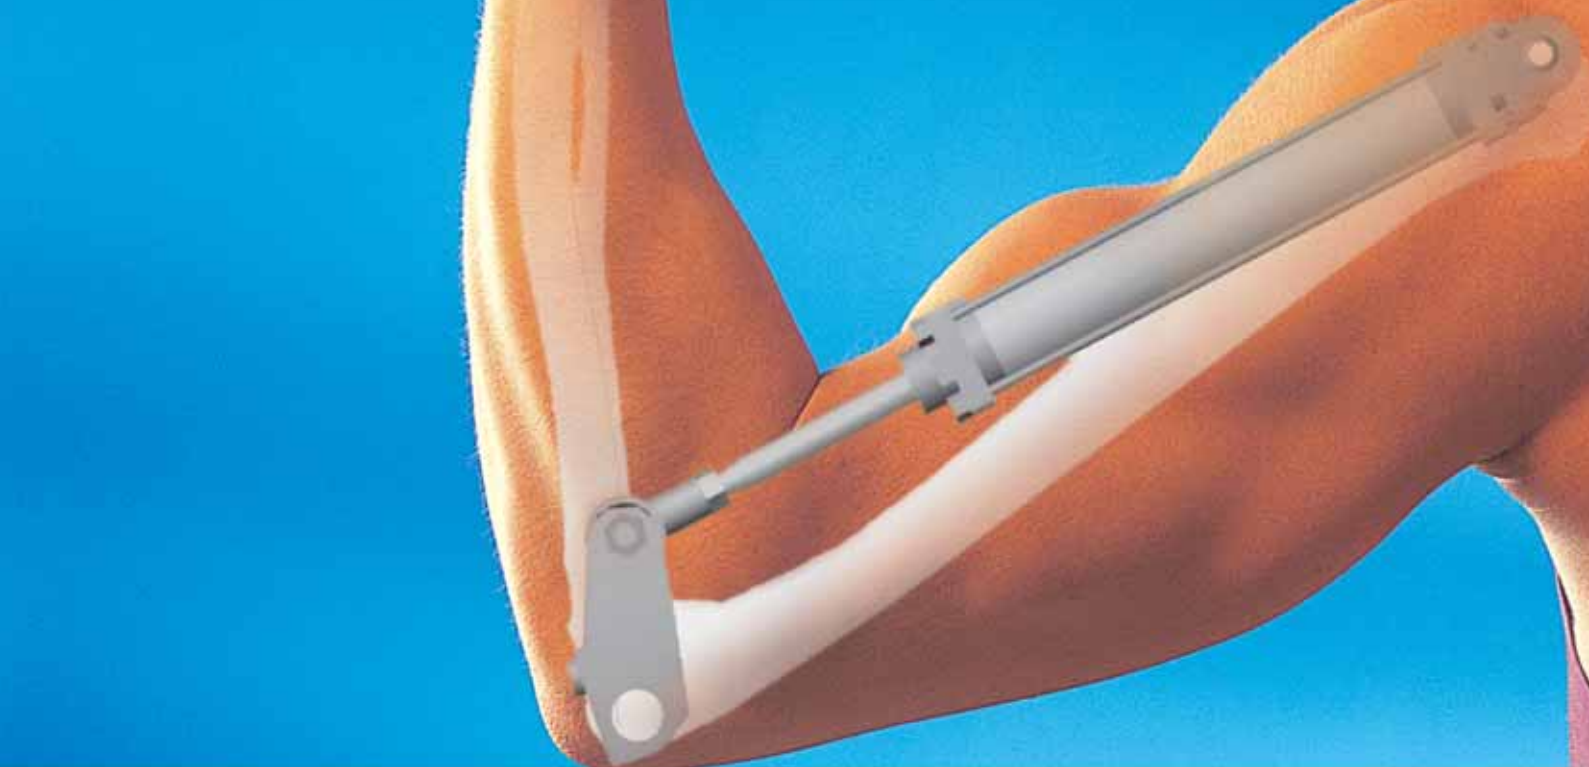

Занятия на тренажерах HUR безопасны и эффективны как при высоких, так и при низких скоростях движения.