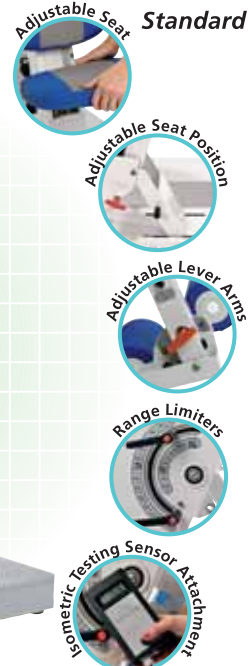

EA 9160 Pec Deck

Standard

9160	Options
ширина 145 cm	Digital Display
длина 110 cm	Audible Resistance
высота 131 cm	Adjustment Feedback
вес 60 kg	Easy Access Chair
	Adjustable Easy Access Chair

EA 9175 Optimal Rhomb

Standard

9175	Options
ширина 98 cm	Digital Display
длина 101 cm	Audible Resistance
высота 115 cm	Adjustment Feedback
вес 65 kg	Easy Access Chair
	Adjustable Easy Access Chair

5120 Push Up / Pull Down Rehab

5120	Options
ширина 110 cm	Foot Pedal Adjustment
длина 120 cm	Neck Cushion
высота 140 cm	Seat Cushion
вес 70 kg	Digital Display
	Smart Card

5310 Abdomen / Back Rehab

5310	Options
ширина 85 cm	Belt
длина 90 cm	Digital Display
высота 120 cm	Smart Card
вес 65 kg	