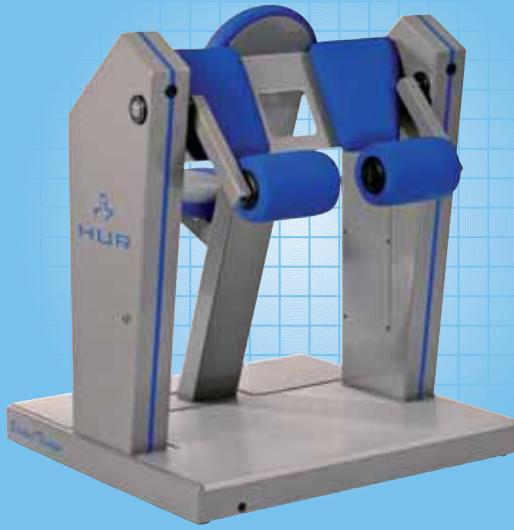

3110 Biceps / Triceps

Standard