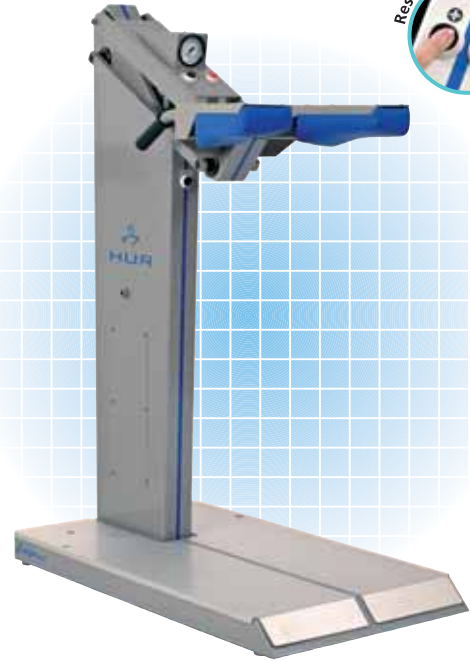

3540 Leg Press

Standard

3540	Options
ширина 80 cm	Neck Cushion
длина 145 cm	Isometric Testing
высота 135 cm	Sensor Attachment
вес 100 kg	Plate for Joining Levers
	Digital Display
	Smart Card

3545 Leg Press Incline

Standard

3545		Options
ширина	65 cm	Digital Display
длина	150 cm	Smart Card
высота	125 cm	
вес	120 kg	

3550 Calf Press

Standard

3550		Options
ширина	65 cm	Digital Display
длина	115 cm	Smart Card
высота	155 cm	
вес	80 kg	

3310 Abdomen / Back

Standard

3310		Options
ширина	80 cm	Adjustable Lever Arm
длина	90 cm	Belt
высота	120 cm	Isometric Testing
вес	70 kg	Sensor Attachment
		Digital Display
		Smart Card

3315 Abdomen

Standard