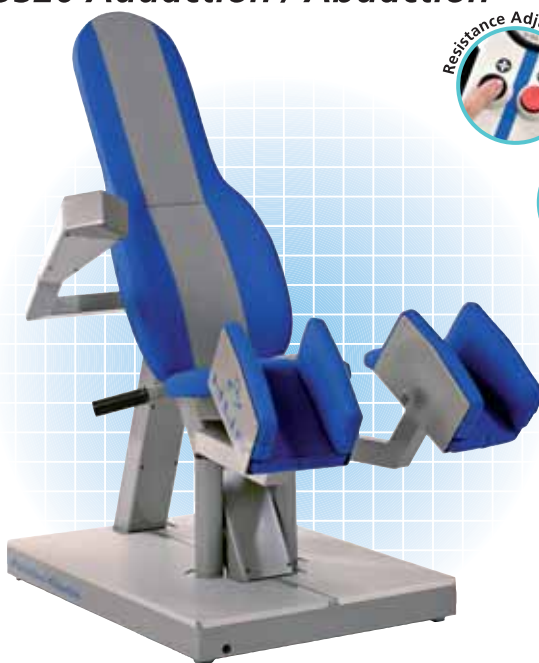

3520 Adduction / Abduction

Standard

3520	Options
ширина 90 cm	Belt
длина 120 cm	Easy Access Handgrips
высота 130 cm	Neck Cushion
вес 70 kg	Digital Display
	Smart Card
	Isometric Testing
	Sensor Attachment