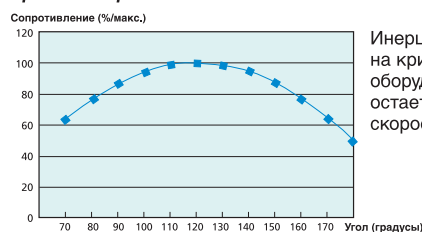

Основано на научных исследованиях

«Естественное движение» является результатом научных исследований и разработок. Исследования проводились в сотрудничестве с лидирующими экспертами в области биомеханики. В его разработку были вовлечены многие

Кривая сопротивления при использовании обычного силового тренажера

■ Медленное движение
■ Быстрое движение

В обычных силовых тренажерах инерционные силы искажают кривые сопротивления, особенно при высоких скоростях. Даже при использовании эксцентриков силовые тренажеры могут должным образом работать только с медленными контролируруемыми движениями.

Кривая сопротивления системы "Естественное движение" HUR

Инерционные силы не влияют на кривую сопротивления оборудования HUR, которая остается независимой от скорости движения.

университеты со всего мира. Результатом стал метод создания сопротивления, который представляет наиболее совершенную технологию оборудования для оздоровления и фитнеса.