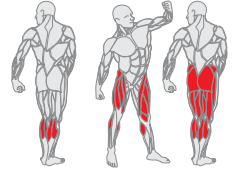

3550		Options
ширина	65 cm	Digital Display
длина	115 cm	Smart Card
высота	155 cm	
вес	80 kg