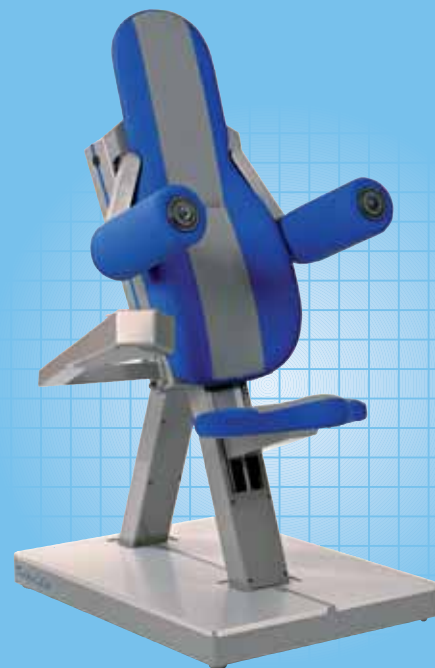

3125 Dip / Shrug

Standard

3125		Options
ширина	100 cm	Neck Cushion
длина	100 cm	Seat Cushion
высота	105 cm	Foot Pedal Adjustment
вес	65 kg	Digital Display
		Smart Card

3130 Delta / Lat

Standard

3130		Options
ширина	100 cm	Isometric Testing
длина	100 cm	Sensor Attachment
высота	140 cm	Foot Pedal Adjustment
вес	65 kg	Neck Cushion
		Seat Cushion
		Digital Display
		Smart Card