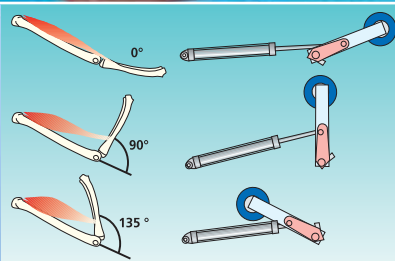

Система создания сопротивления «Естественное движение» приводит сопротивление в соответствие с потребностями физиологической тренировки мышц независимо от скорости движения.

Уровень сопротивления каждого тренажера, может быть легко и плавно отрегулирован, чтобы соответствовать любому уровню прикладываемой силы.